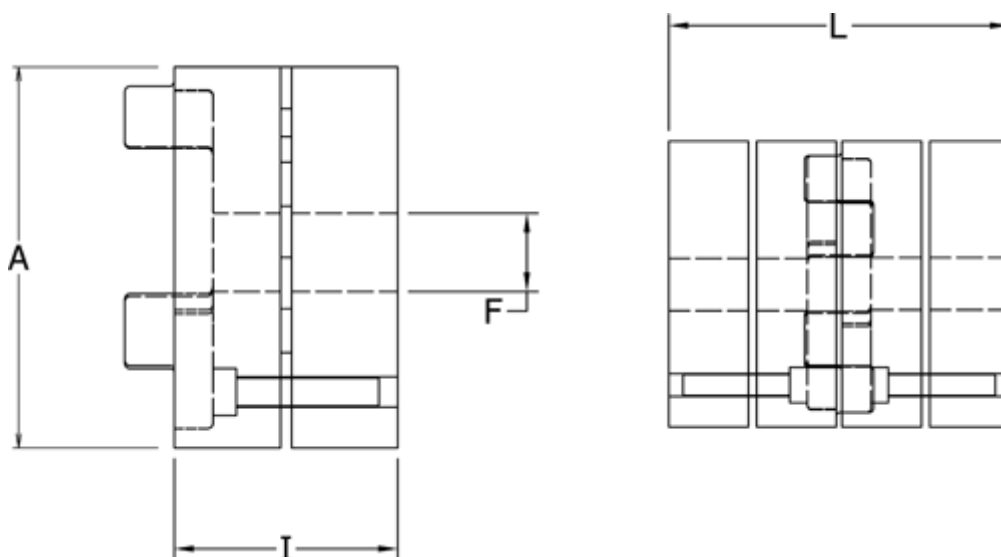

Varenummer: 3335024A020
Beskrivelse: Spændenav Klonex ES 24/28
ALU Aluminium, Boring 20H7 mm

Mål

A = 55
F = 20
I = 30.0
L = 78
t = M5